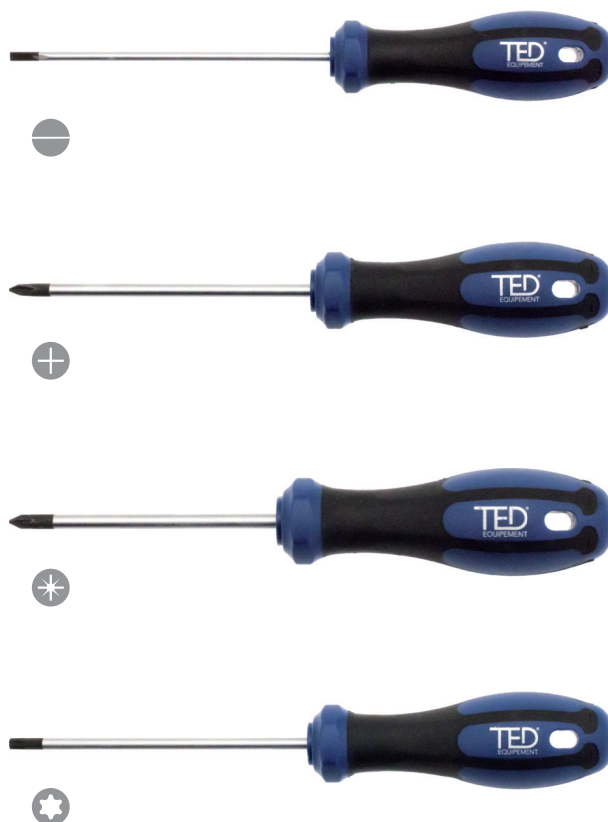

## Sika kleště „nastavitelné“

	Kód	Délka	Balení
11	31026	250mm	ks

**+** TRVANLIVOST :  
Veškeré  
TED EQUIPEMENT®  
kleště jsou