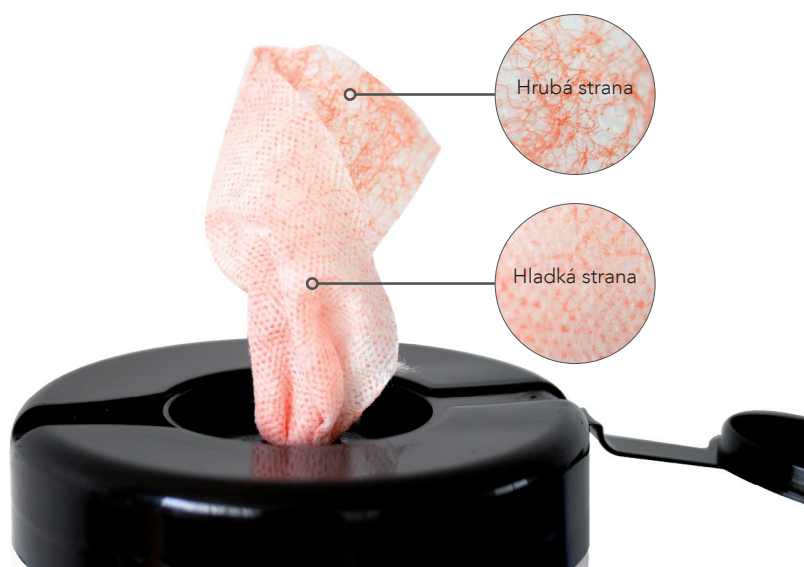

Fixační příslušenství, údržba

Multifunkční čisticí ubrousky

Čisticí a odmašťovací prostředek na ruce. Odstraňuje tuky, oleje, uhlovodíky, dehet, lazury, tmely, lepidla, barvy...

- Připraveno k okamžitému použití
- Bez vody / bez mýdla
- Bez oplachování / bez zbytků
- Vůně pomeranče
- 75 útržků

Kód	Balení
4011	ks

+ ETIKA :
Naše ubrousky
TED EQUIPEMENT®
jsou vyráběny ve
Francii.

Transparentní lepidlo, tavná tyčinka

- Prodej po sáčcích 1kg
- Tyčinka 20cm, Ø12mm

Kód	Balení
0508	ks

Aérosol AIRSEC® TED Equipement®

- Suchý stlačený vzduch
- Odstraňuje prach v elektronických a optických zařízeních
- Obsah : 650 ml

Kód	Balení
1332	ks