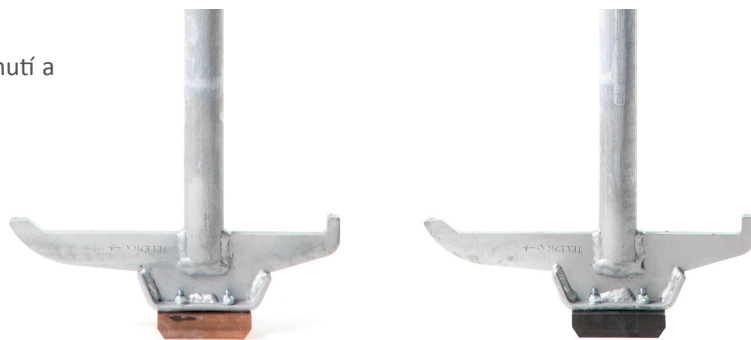

Příslušenství k zatahování

Otvírače poklopů

Používají se samostatně nebo v páru k otevření, zvednutí a odsunutí krytů šachet a zemních spojek.

- Délka 1 030mm

Kód	Patka	Balení
0336	Měď-berilium	ks
0434	Polyamid	ks