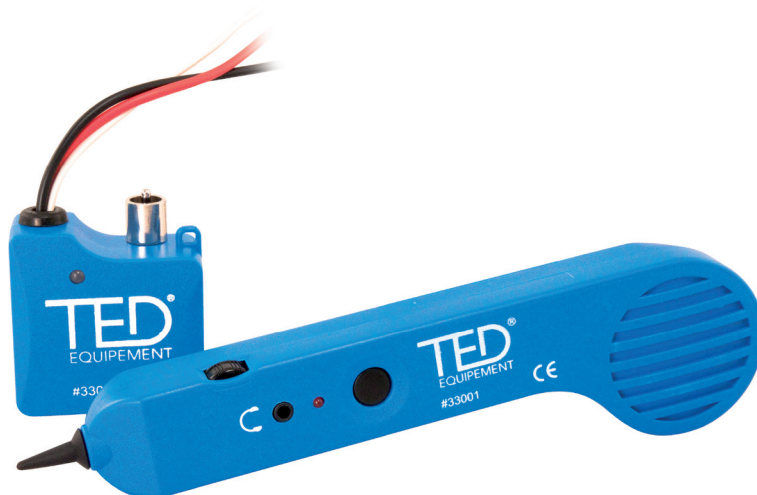

## Hliníková bezpečnostní zábrana

Roztahovací bezpečnostní zábrana při práci v šachtách, potrubích, kanalizacích atp.

- Rozměr : 1 x 1 x 0,9m

Kód	Balení
0582	ks

# Lokátor měděných párů

## Lokátor měděných kabelů

Sada se skládá z detekční sondy se zesilovačem, generátoru a transportního obalu.

- Kompatibilní se všemitónovými generátory
- Ovládání hlasitosti, konektor pro připojení náhlavní soupravy nebo sluchátka
- Tlačítko pro zapnutí /vypnutí a ztišení pro snížení spotřeby a zamezení zapnutí přístroje v nevhodném okamžiku
- Kvalitně izolovaná špička sondy brání zkratům
- Elektronická ochrana generátoru proti přepětí do 110V AC/DC
- Konektor RJ11 a dvě krokosvorky pro připojení na kroucený pár, zásuvka RJ11 a konektor pro koaxiální kabel