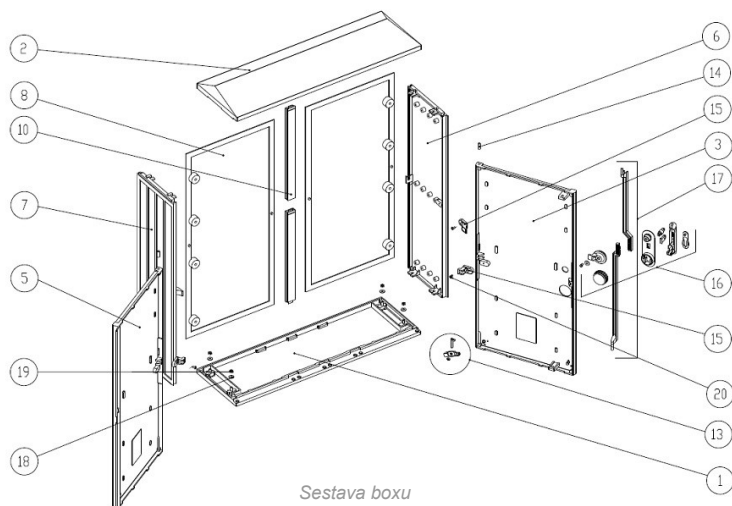

Plastový venkovní box, kabelový kříž - montážní deska, zámek

POR-80-80-25-CR/FC

Box s integrovaným křížem slouží k bezpečnému uložení a uzamčení rezerv kabelů v místech, kde hrozí jejich poškození či zcizení.

Box je vyroben ze samozhášivého teplotně vylepšeného polyesteru se skelným vláknem, zaručujícím vysokou mechanickou odolnost i odolnost proti UV záření. Integrovaný kříž je vyroben z ocelového plechu s povrchovou úpravou.

- velmi vysoká mechanická odolnost, dlouhá životnost
- třibodové blokování dveří, úhel otevření dveří min. 180st.
- možnost jednoduché a rychlé demontáže dveří
- třída ochrany II
- stupeň krytí IK10, IP 44 / IP 54
- tepelná odolnost do 850°C

Výbava : integrovaný kabelový kříž, zámek s vložkou, 2x klíč
Barva : šedá RAL 7035

Sestava boxu

Integrovaný kabelový kříž

Technické parametry

Rozměr boxu (š. v. hl.)	80 x 80 x 25 cm
Rozměr kříže (š. v. hl.)	71 x 71 x 15 cm
Hmotnost	27kg
Materiál boxu	teplotně vylepšený polyester se skelným vláknem
Krajina původu	EU
Objednávací kód	POR-80-80-25-CR/FC