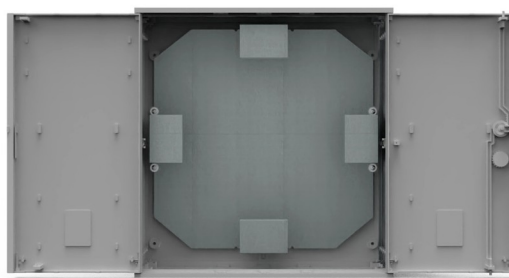

Plastový venkovní box, kabelový kříž - montážní deska, zámek

POR-80-80-25-CR/FC

Box s integrovaným křížem slouží k bezpečnému uložení a uzamčení rezerv kabelů v místech, kde hrozí jejich poškození či zcizení.

Box je vyroben ze samozhášivého teplotně vylepšeného polyesteru se skelným vláknem, zaručujícím vysokou mechanickou odolnost i odolnost proti UV záření. Integrovaný kříž je vyroben z ocelového plechu s povrchovou úpravou.

- velmi vysoká mechanická odolnost, dlouhá životnost
- třibodové blokování dveří, úhel otevření dveří min. 180st.
- možnost jednoduché a rychlé demontáže dveří
- třída ochrany II
- stupeň krytí IK10, IP 44 / IP 54
- tepelná odolnost do 850°C

Výbava : integrovaný kabelový kříž, zámek s vložkou, 2x klíč
Barva : šedá RAL 7035

Sestava boxu

Integrovaný kabelový kříž

Technické parametry

Rozměr boxu (š. v. hl.)	80 x 80 x 25 cm
Rozměr kříže (š. v. hl.)	71 x 71 x 15 cm
Hmotnost	27kg
Materiál boxu	teplotně vylepšený polyester se skelným vláknem
Krajina původu	EU
Objednávací kód	POR-80-80-25-CR/FC