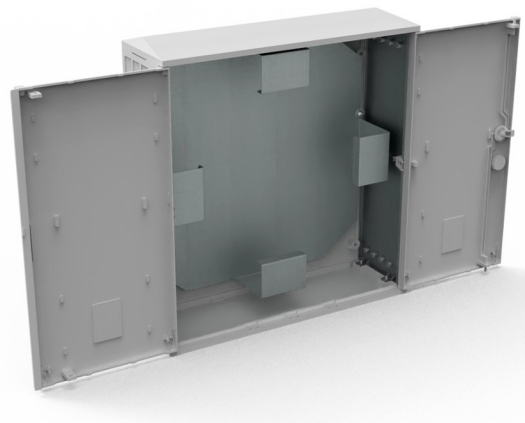

Plastový venkovní box, kabelový kříž - montážní deska, zámek

POR-80-80-25-CR/FC

Box s integrovaným křížem slouží k bezpečnému uložení a uzamčení rezerv kabelů v místech, kde hrozí jejich poškození či zcizení.

Box je vyroben ze samozhášivého teplotně vylepšeného polyesteru se skelným vláknem, zaručujícím vysokou mechanickou odolnost i odolnost proti UV záření. Integrovaný kříž je vyroben z ocelového plechu s povrchovou úpravou.

Výbava : integrovaný kabelový kříž, zámek s vložkou, 2x klíč
Barva : šedá RAL 7035

Sestava boxu

Integrovaný kabelový kříž

Technické parametry

Rozměr boxu (š. v. hl.)	80 x 80 x 25 cm
Rozměr kříže (š. v. hl.)	71 x 71 x 15 cm
Hmotnost	27kg
Materiál boxu	teplotně vylepšený polyester se skelným vláknem
Krajina původu	EU
Objednávací kód	POR-80-80-25-CR/FC