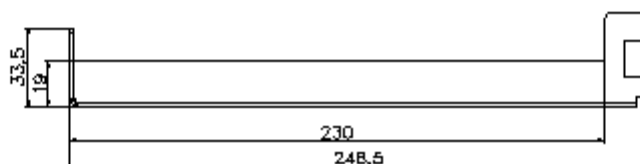

Parametry:

Rozměry:

šířka: 482mm, výška: 44mm, hloubka: 251mm

Barva:

šedá

černá

Počet konektorových portů:

- šedé provedení:

Výsuvná část:

po otevření zůstane nakloněna pod úhlem 40° nebo ji lze jednoduše vyjmout

1U vana – horní část

SIDE VIEW

1U vana – spodní část

SIDE VIEW

1U čelní panel pro 24 SC/LC/E2000

1U čelní panel pro 16 SC/LC/E2000

1U čelní panel pro 12 SC/LC/E2000

1U čelní panel pro 24 ST/FC

1U čelní panel pro 16 ST/FC

1U čelní panel pro 12 ST/FC

1U čelní panel pro 24 SC duplex

Zadní záslepka kabelového vstupu

Rovný kabelový vstup

Šikmý kabelový vstup