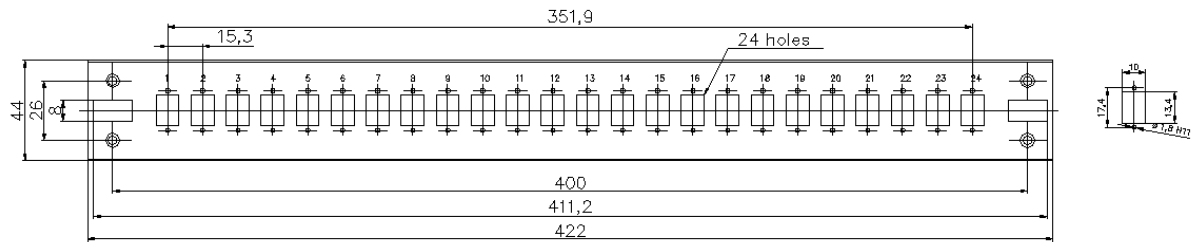

Parametry:

Rozměry:

šířka: 482mm, výška: 44mm, hloubka: 251mm

Barva:

šedá

černá

Počet konektorových portů:

- šedé provedení:

Výsuvná část:

po otevření zůstane nakloněna pod úhlem 40° nebo ji lze jednoduše vyjmout

1U vana – horní část

SIDE VIEW

1U vana – spodní část

SIDE VIEW

1U čelní panel pro 24 SC/LC/E2000

1U čelní panel pro 16 SC/LC/E2000

1U čelní panel pro 12 SC/LC/E2000

1U čelní panel pro 24 ST/FC

1U čelní panel pro 16 ST/FC

1U čelní panel pro 12 ST/FC

1U čelní panel pro 24 SC duplex

Zadní záslepka kabelového vstupu

Rovný kabelový vstup

Šikmý kabelový vstup