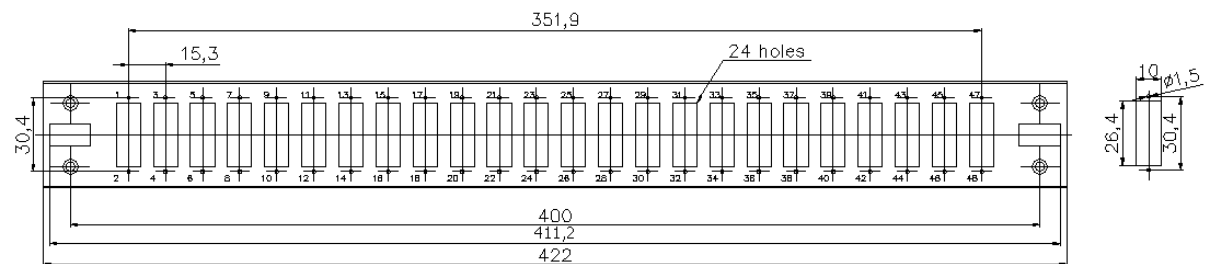

Parametry:

Rozměry:

šířka: 482mm, výška: 44mm, hloubka: 251mm

Barva:

šedá

černá

Počet konektorových portů:

- šedé provedení:

1U čelní panel pro 12 SC/LC/E2000

1U čelní panel pro 24 ST/FC

1U čelní panel pro 16 ST/FC

1U čelní panel pro 12 ST/FC

1U čelní panel pro 24 SC duplex

Zadní záslepka kabelového vstupu

Rovný kabelový vstup

Šikmý kabelový vstup