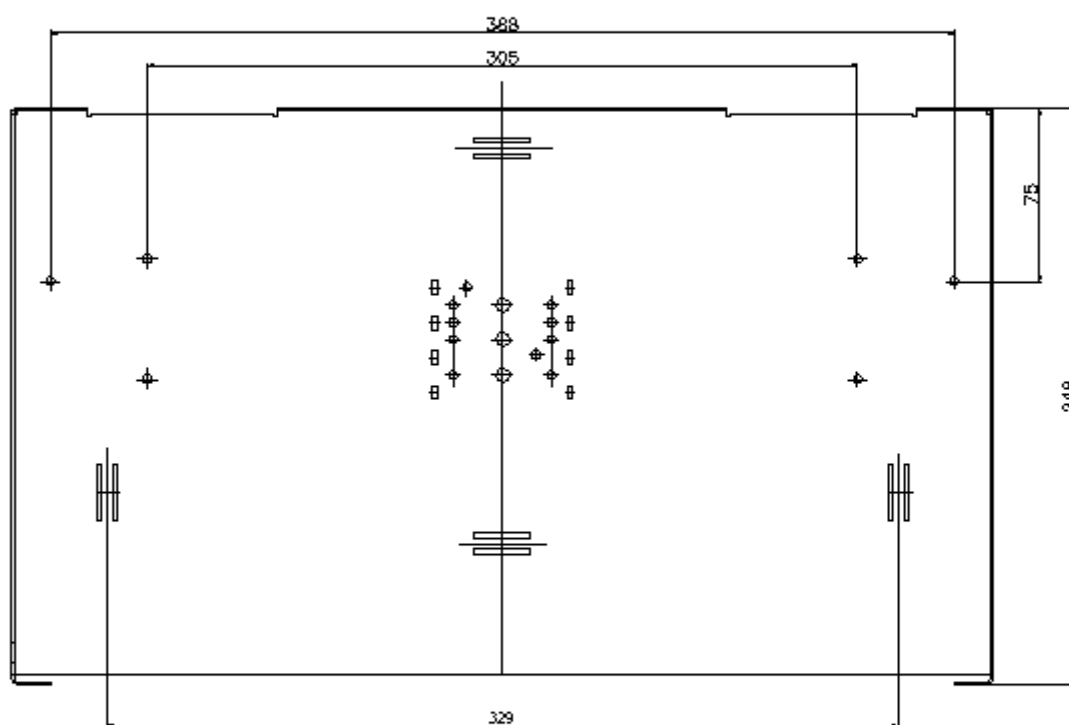

Parametry:

Rozměry:

šířka: 482mm, výška: 44mm, hloubka: 251mm

Barva:

šedá

černá

Počet konektorových portů:

- šedé provedení:

12, 16, 24 pro ST/FC
12, 16, 24 pro SC/E2000/duplex LC
12, 24 pro duplex SC

- černé provedení

24 pro ST/FC
24 pro SC/E2000/duplex LC
24 pro duplex SC

Druhy kabelových vstupů:

přímé/šikmé s možností umístění vlevo/vpravo

Výsuvná část:

po otevření zůstane nakloněna pod úhlem 40° nebo ji lze jednoduše vyjmout

1U vana – horní část

SIDE VIEW

1U vana – spodní část

SIDE VIEW

1U čelní panel pro 24 SC/LC/E2000

1U čelní panel pro 16 SC/LC/E2000

1U čelní panel pro 12 SC/LC/E2000

1U čelní panel pro 24 ST/FC

1U čelní panel pro 16 ST/FC

1U čelní panel pro 12 ST/FC

1U čelní panel pro 24 SC duplex

Zadní záslepka kabelového vstupu

Rovný kabelový vstup

Šikmý kabelový vstup