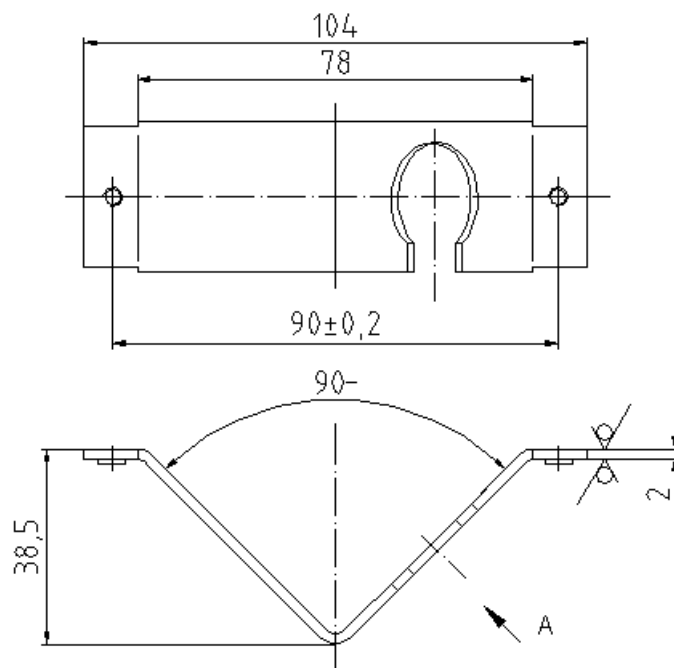

Parametry:

Rozměry:

šířka: 482mm, výška: 44mm, hloubka: 251mm

Barva:

šedá

černá

Počet konektorových portů:

- šedé provedení:

Výsuvná část:

po otevření zůstane nakloněna pod úhlem 40° nebo ji lze jednoduše vyjmout

1U vana – horní část

SIDE VIEW

1U vana – spodní část

SIDE VIEW

1U čelní panel pro 24 SC/LC/E2000

1U čelní panel pro 16 SC/LC/E2000

1U čelní panel pro 12 SC/LC/E2000

1U čelní panel pro 24 ST/FC

1U čelní panel pro 16 ST/FC

1U čelní panel pro 12 ST/FC

1U čelní panel pro 24 SC duplex

Zadní záslepka kabelového vstupu

Rovný kabelový vstup

Šikmý kabelový vstup

A ○ 45°

	D	h
PG 11	19	10
PG 13.5	21	12
PG 16	23	14

1U držák kazet

Výbava:

Standardní výbava: 1ks výsuvná optická vana
1ks čelní panel
2ks šikmý kabelový vstup
1ks kabelová záslepka
1ks kabelová průchodka PG13,5