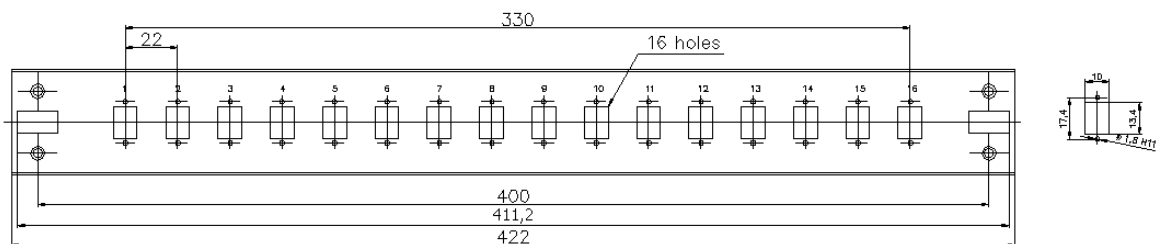

Parametry:

Rozměry:

šířka: 482mm, výška: 44mm, hloubka: 251mm

Barva:

šedá

černá

Počet konektorových portů:

- šedé provedení:

Výsuvná část:

po otevření zůstane nakloněna pod úhlem 40° nebo ji lze jednoduše vyjmout

1U vana – horní část

SIDE VIEW

1U vana – spodní část

SIDE VIEW

1U čelní panel pro 24 SC/LC/E2000

1U čelní panel pro 16 SC/LC/E2000

1U čelní panel pro 12 SC/LC/E2000

1U čelní panel pro 24 ST/FC

1U čelní panel pro 16 ST/FC

1U čelní panel pro 12 ST/FC

1U čelní panel pro 24 SC duplex

Zadní záslepka kabelového vstupu

Rovný kabelový vstup

Šikmý kabelový vstup