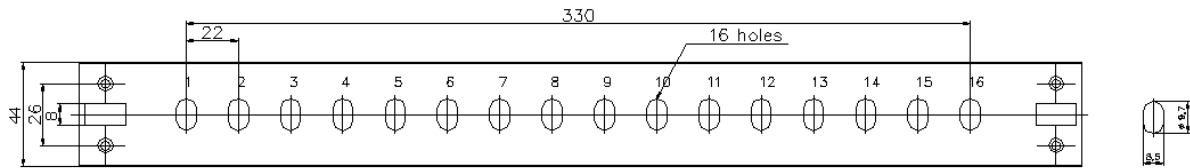

1U čelní panel pro 16 ST/FC