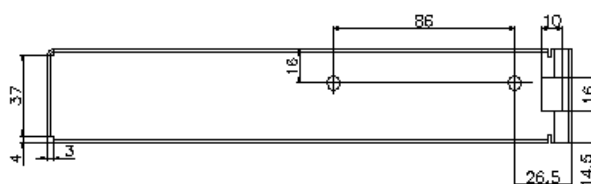

Parametry:

Rozměry:

šířka: 482mm, výška: 44mm, hloubka: 251mm

Barva:

šedá

černá

Počet konektorových portů:

- šedé provedení:

Výsuvná část:

po otevření zůstane nakloněna pod úhlem 40° nebo ji lze jednoduše vyjmout

1U vana – horní část

SIDE VIEW

1U vana – spodní část

SIDE VIEW

1U čelní panel pro 24 SC/LC/E2000

1U čelní panel pro 16 SC/LC/E2000