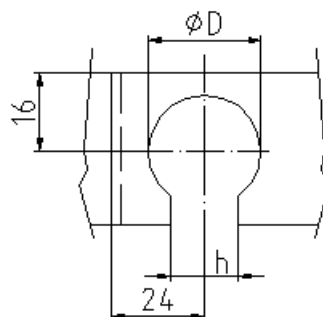

Rovný kabelový vstup

Šikmý kabelový vstup

A ○ 45°

	D	h
PG 11	19	10
PG 13.5	21	12
PG 16	23	14