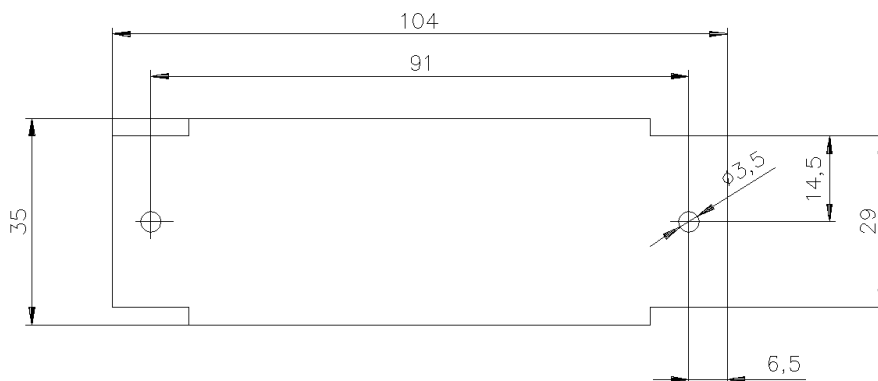

Parametry:

Rozměry:

šířka: 482mm, výška: 44mm, hloubka: 251mm

Barva:

šedá

černá

Počet konektorových portů:

- šedé provedení:

1U čelní panel pro 12 SC/LC/E2000

1U čelní panel pro 24 ST/FC

1U čelní panel pro 16 ST/FC

1U čelní panel pro 12 ST/FC

1U čelní panel pro 24 SC duplex

Zadní záslepka kabelového vstupu

Rovný kabelový vstup

Šikmý kabelový vstup