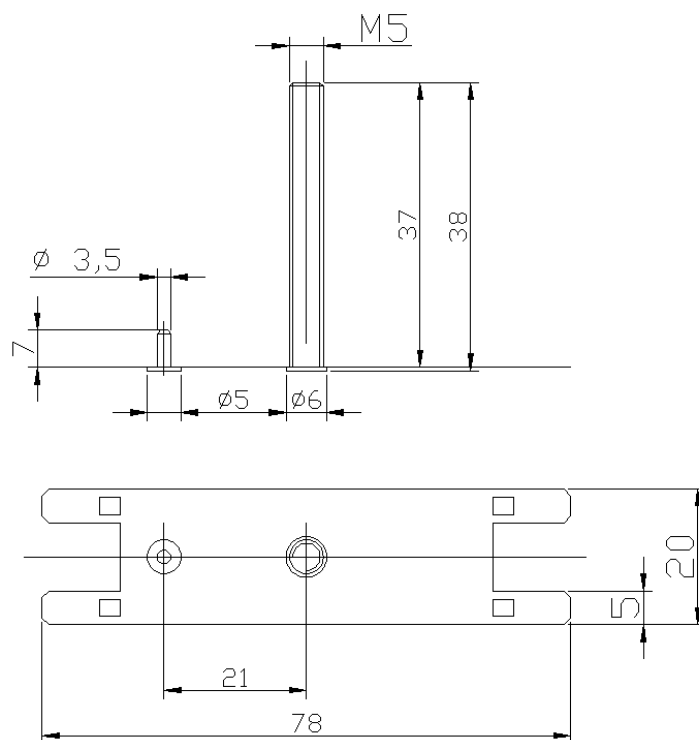

Parametry:

Rozměry:

šířka: 482mm, výška: 44mm, hloubka: 251mm

Barva:

šedá

černá

Počet konektorových portů:

- šedé provedení:

Výsuvná část:

po otevření zůstane nakloněna pod úhlem 40° nebo ji lze jednoduše vyjmout

1U vana – horní část

SIDE VIEW

1U vana – spodní část

SIDE VIEW

1U čelní panel pro 24 SC/LC/E2000

1U čelní panel pro 16 SC/LC/E2000

1U čelní panel pro 12 SC/LC/E2000

1U čelní panel pro 24 ST/FC

1U čelní panel pro 16 ST/FC

1U čelní panel pro 12 ST/FC

1U čelní panel pro 24 SC duplex

Zadní záslepka kabelového vstupu

Rovný kabelový vstup

Šikmý kabelový vstup

A ○ 45°

	D	h
PG 11	19	10
PG 13.5	21	12
PG 16	23	14

1U držák kazet

Výbava:

Standardní výbava: 1ks výsuvná optická vana
1ks čelní panel
2ks šikmý kabelový vstup
1ks kabelová záslepka
1ks kabelová průchodka PG13,5