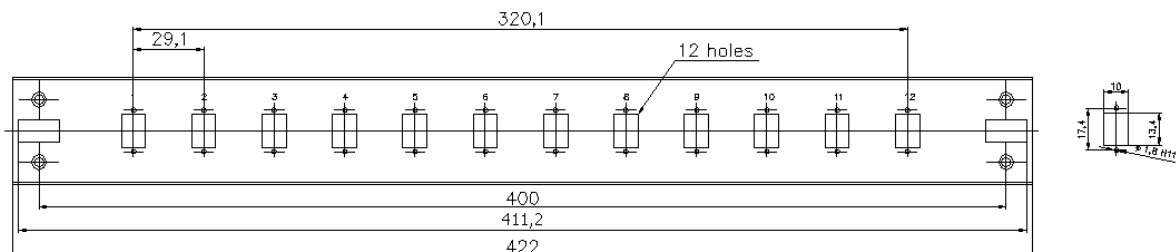

Parametry:

Rozměry:

šířka: 482mm, výška: 44mm, hloubka: 251mm

Barva:

šedá

černá

Počet konektorových portů:

- šedé provedení:

Výsuvná část:

po otevření zůstane nakloněna pod úhlem 40° nebo ji lze jednoduše vyjmout

1U vana – horní část

SIDE VIEW

1U vana – spodní část

SIDE VIEW

1U čelní panel pro 24 SC/LC/E2000

1U čelní panel pro 16 SC/LC/E2000

1U čelní panel pro 12 SC/LC/E2000

1U čelní panel pro 24 ST/FC

1U čelní panel pro 16 ST/FC

1U čelní panel pro 12 ST/FC

1U čelní panel pro 24 SC duplex

Zadní záslepka kabelového vstupu

Rovný kabelový vstup

Šikmý kabelový vstup