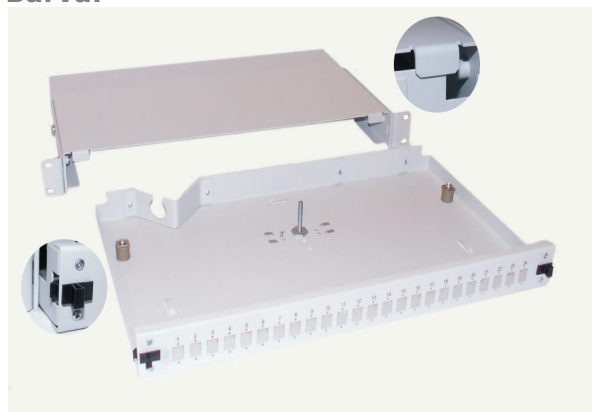

19" výsuvné optické vany 1U

19" optické vany se používají k ukončení kabelu a následnému propojení s dalšími prvky vláknové optiky. Námí nabízené vany jsou výsuvné a mají vyměnitelné čelní panely a zadní kabelové vstupy. Uvnitř vany je centrální trn pro upevnění kazety svarů a dva držáky sloužící k zafixování kevlaru.

Parametry:

Rozměry:

šířka: 482mm, výška: 44mm, hloubka: 251mm

Barva:

šedá

černá

Počet konektorových portů:

- šedé provedení:

12, 16, 24 pro ST/FC
12, 16, 24 pro SC/E2000/duplex LC
12, 24 pro duplex SC

- černé provedení

24 pro ST/FC
24 pro SC/E2000/duplex LC
24 pro duplex SC

Druhy kabelových vstupů:

přímé/šikmé s možností umístění vlevo/vpravo

Výsuvná část:

po otevření zůstane nakloněna pod úhlem 40° nebo ji lze jednoduše vyjmout

1U vana – horní část

SIDE VIEW

1U vana – spodní část

SIDE VIEW

1U čelní panel pro 24 SC/LC/E2000

1U čelní panel pro 16 SC/LC/E2000