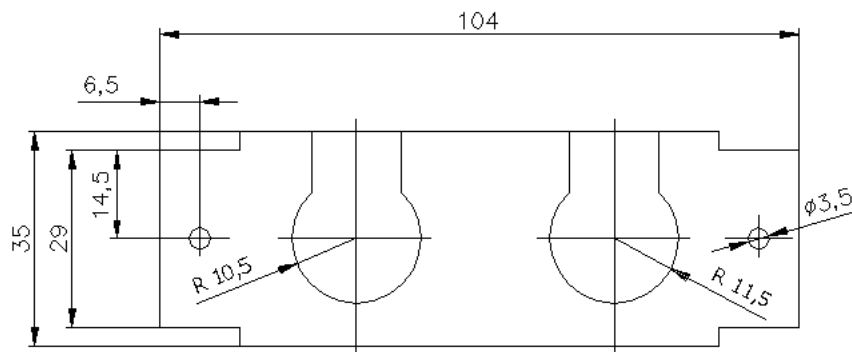

Parametry:

Rozměry:

šířka: 482mm, výška: 44mm, hloubka: 251mm

Barva:

šedá

černá

Počet konektorových portů:

- šedé provedení:

1U čelní panel pro 12 SC/LC/E2000

1U čelní panel pro 24 ST/FC

1U čelní panel pro 16 ST/FC

1U čelní panel pro 12 ST/FC

1U čelní panel pro 24 SC duplex

Zadní záslepka kabelového vstupu

Rovný kabelový vstup

Šikmý kabelový vstup