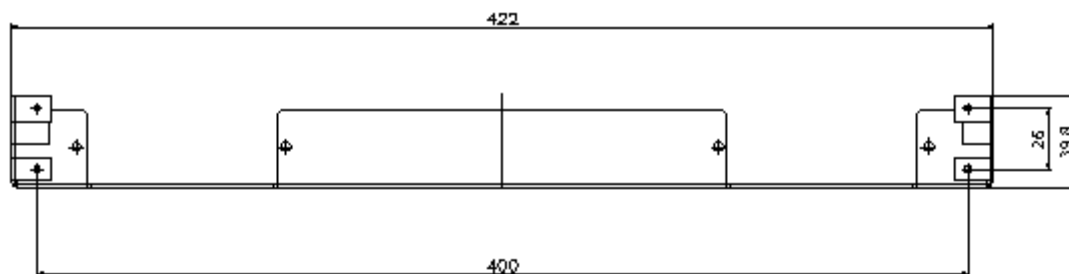

Parametry:

Rozměry:

šířka: 482mm, výška: 44mm, hloubka: 251mm

Barva:

šedá

černá

Počet konektorových portů:

- šedé provedení:

Výsuvná část:

po otevření zůstane nakloněna pod úhlem 40° nebo ji lze jednoduše vyjmout

1U vana – horní část

SIDE VIEW

1U vana – spodní část

SIDE VIEW

1U čelní panel pro 24 SC/LC/E2000

1U čelní panel pro 16 SC/LC/E2000

1U čelní panel pro 12 SC/LC/E2000

1U čelní panel pro 24 ST/FC

1U čelní panel pro 16 ST/FC

1U čelní panel pro 12 ST/FC

1U čelní panel pro 24 SC duplex

Zadní záslepka kabelového vstupu

Rovný kabelový vstup

Šikmý kabelový vstup