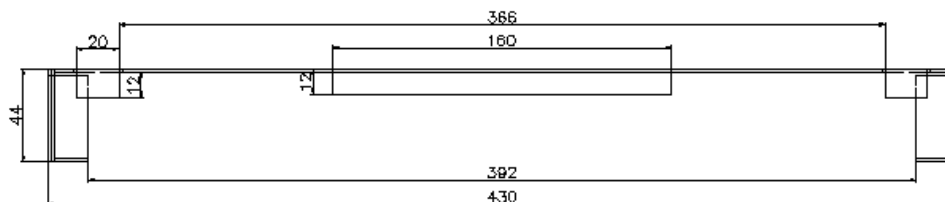

Parametry:

Rozměry:

šířka: 482mm, výška: 44mm, hloubka: 251mm

Barva:

šedá

černá

Počet konektorových portů:

- šedé provedení:

12, 16, 24 pro ST/FC
12, 16, 24 pro SC/E2000/duplex LC
12, 24 pro duplex SC

- černé provedení

24 pro ST/FC
24 pro SC/E2000/duplex LC
24 pro duplex SC

Druhy kabelových vstupů:

přímé/šikmé s možností umístění vlevo/vpravo

Výsuvná část:

po otevření zůstane nakloněna pod úhlem 40° nebo ji lze jednoduše vyjmout

1U vana – horní část

SIDE VIEW

1U vana – spodní část

SIDE VIEW

1U čelní panel pro 24 SC/LC/E2000

1U čelní panel pro 16 SC/LC/E2000