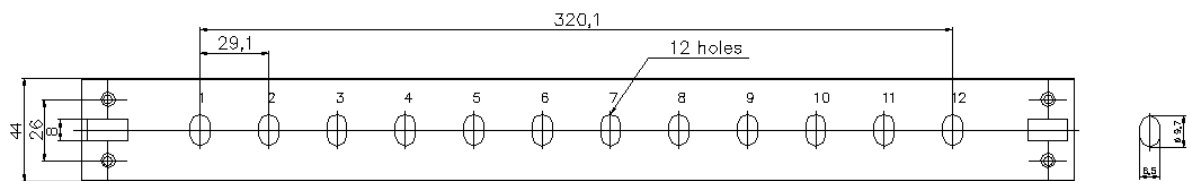

Parametry:

Rozměry:

šířka: 482mm, výška: 44mm, hloubka: 251mm

Barva:

šedá

černá

Počet konektorových portů:

- šedé provedení:

1U čelní panel pro 12 SC/LC/E2000

1U čelní panel pro 24 ST/FC

1U čelní panel pro 16 ST/FC

1U čelní panel pro 12 ST/FC

1U čelní panel pro 24 SC duplex

Zadní záslepka kabelového vstupu

Rovný kabelový vstup

Šikmý kabelový vstup