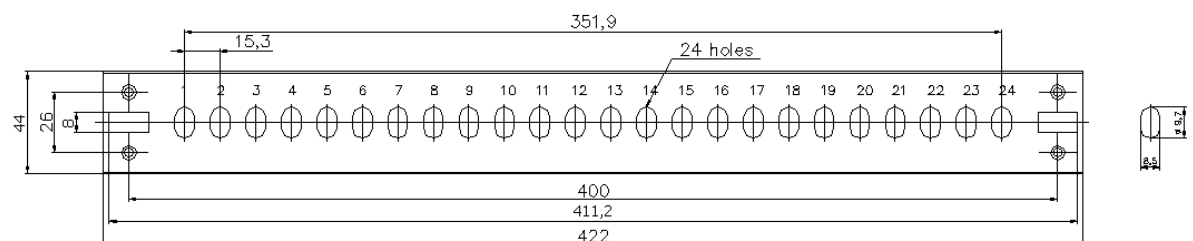

Parametry:

Rozměry:

šířka: 482mm, výška: 44mm, hloubka: 251mm

Barva:

šedá

černá

Počet konektorových portů:

- šedé provedení:

Výsuvná část:

po otevření zůstane nakloněna pod úhlem 40° nebo ji lze jednoduše vyjmout

1U vana – horní část

SIDE VIEW

1U vana – spodní část

SIDE VIEW

1U čelní panel pro 24 SC/LC/E2000

1U čelní panel pro 16 SC/LC/E2000

1U čelní panel pro 12 SC/LC/E2000

1U čelní panel pro 24 ST/FC

1U čelní panel pro 16 ST/FC

1U čelní panel pro 12 ST/FC

1U čelní panel pro 24 SC duplex

Zadní záslepka kabelového vstupu

Rovný kabelový vstup

Šikmý kabelový vstup