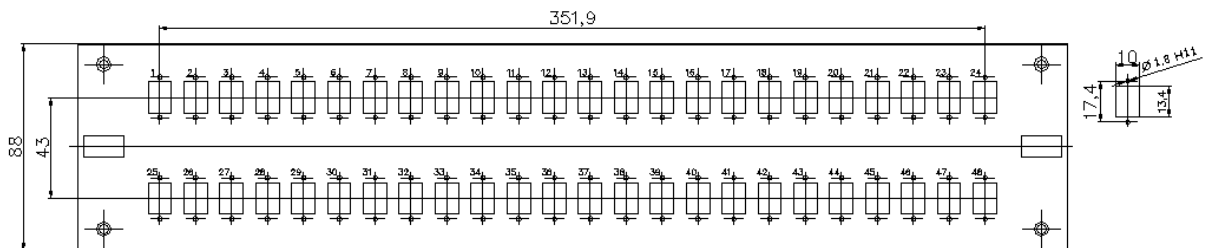

2U čelní panel pro 48 SC/LC/E2000