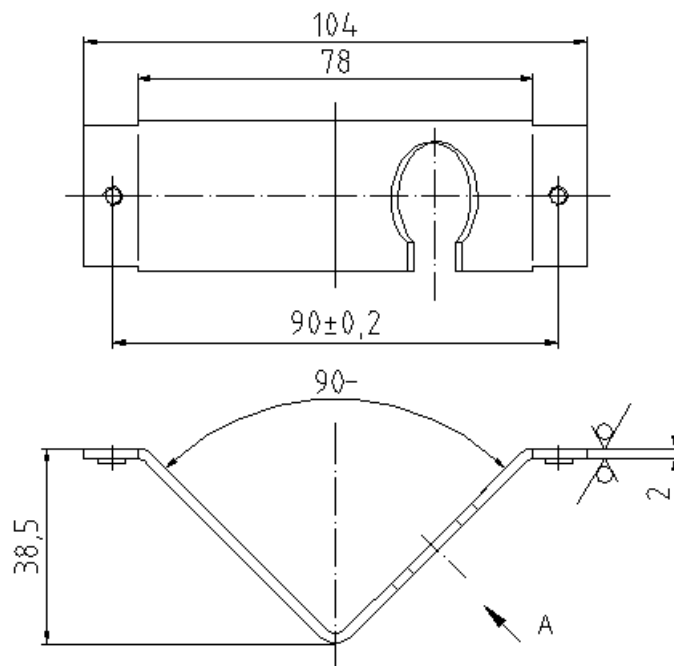

Šikmý kabelový vstup