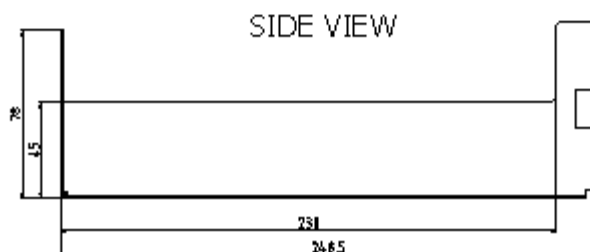

2U vana – spodní část