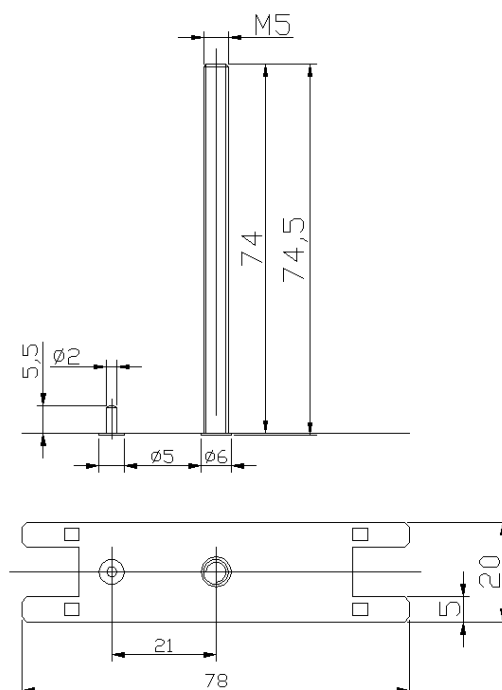

2U držák kazet

Výbava:

Standardní výbava: 1ks výsuvná optická vana
1ks čelní panel
2ks šikmý kabelový vstup
2ks záslepka kabelového vstupu
1ks kabelová záslepka
1ks kabelová průchodka PG13,5

Další výbava: kazety s držáky svarů, ochrany svarů
pigtaily, adaptory, patchcordy, ...

Použití:

Ukončení optického kabelu
Propojení optických tras
Propojení aktivních prvků
Možnost osazení pasivními prvky