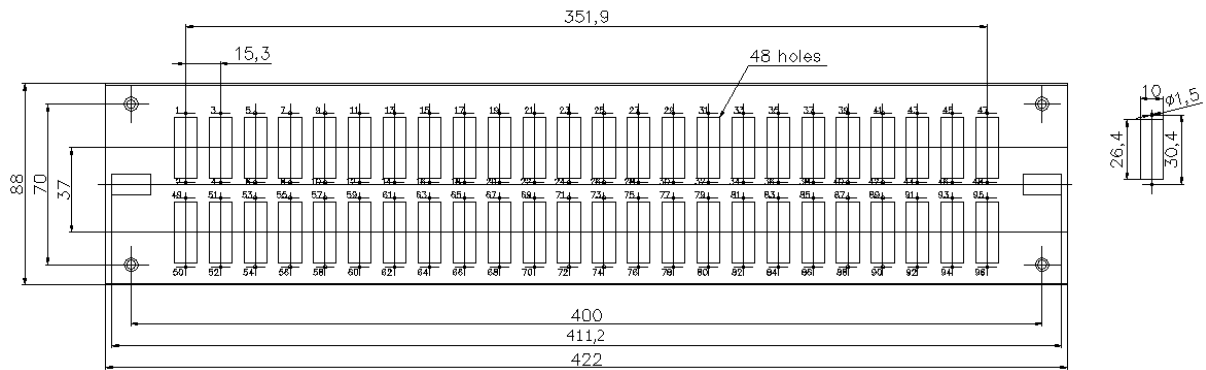

### Parametry:

**Rozměry:**

šířka: 482mm, výška: 88mm, hloubka: 251mm

**Barva:**

šedá

**Počet konektorových portů:**

48, 72 pro ST/FC

48, 72 pro SC/E2000/duplex LC

48 pro duplex SC

**Druhy kabelových vstupů:**

přímé/šikmé s možností umístění vlevo/vpravo

**Výsuvná část:**

po otevření zůstane nakloněna pod úhlem 40° nebo ji lze jednoduše vyjmout

**2U vana – horní část**

## 2U čelní panel pro 48 SC duplex