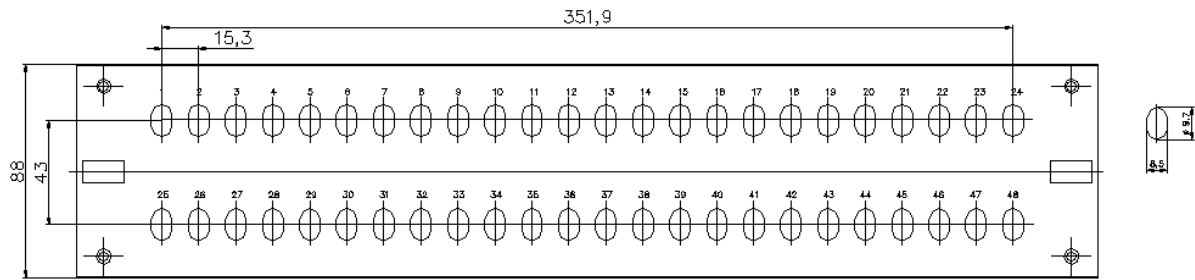

2U čelní panel pro 48 ST/FC