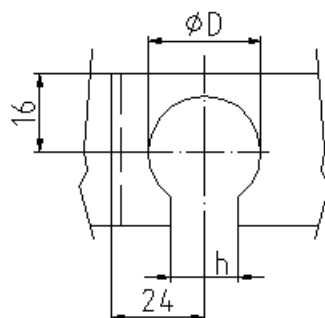

Rovný kabelový vstup

Šikmý kabelový vstup

A ○ 45°

	D	h
PG 11	19	10
PG 13.5	21	12
PG 16	23	14