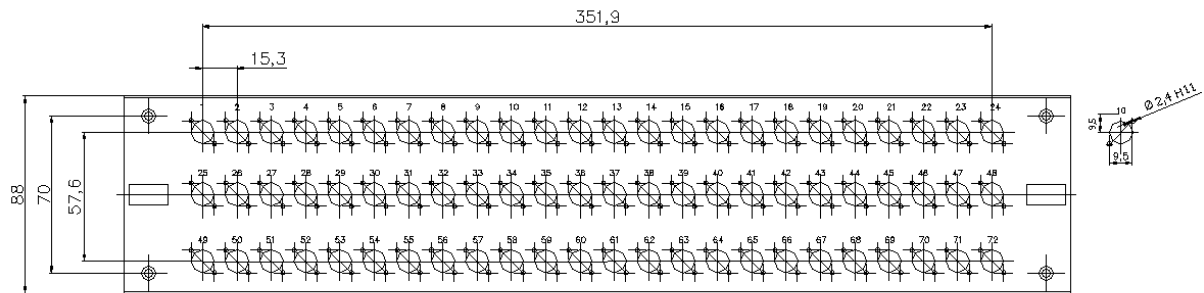

2U čelní panel pro 72 ST/FC