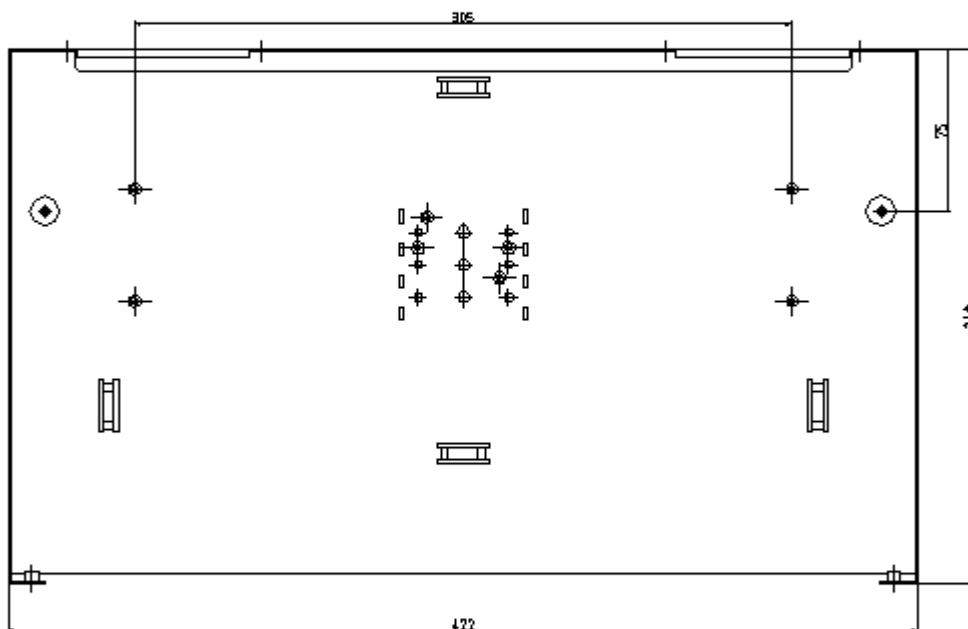

## 19" výsuvné optické vany 2U

19" optické vany se používají k ukončení kabelu a následnému propojení s dalšími prvky vláknové optiky. Námí nabízené vany jsou výsuvné a mají vyměnitelné čelní panely a zadní kabelové vstupy. Uvnitř vany je centrální trn pro upevnění kazety svarů a dva držáky sloužící k zafixování kevlaru.

### Parametry:

**Rozměry:**

šířka: 482mm, výška: 88mm, hloubka: 251mm

**Barva:**

šedá

**Počet konektorových portů:**

48, 72 pro ST/FC

48, 72 pro SC/E2000/duplex LC

48 pro duplex SC

**Druhy kabelových vstupů:**

přímé/šikmé s možností umístění vlevo/vpravo

**Výsuvná část:**

po otevření zůstane nakloněna pod úhlem 40° nebo ji lze jednoduše vyjmout

**2U vana – horní část**

## 2U čelní panel pro 48 SC duplex