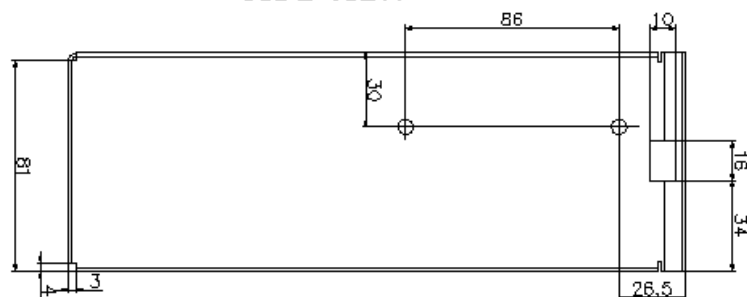

2U vana – horní část

SIDE VIEW