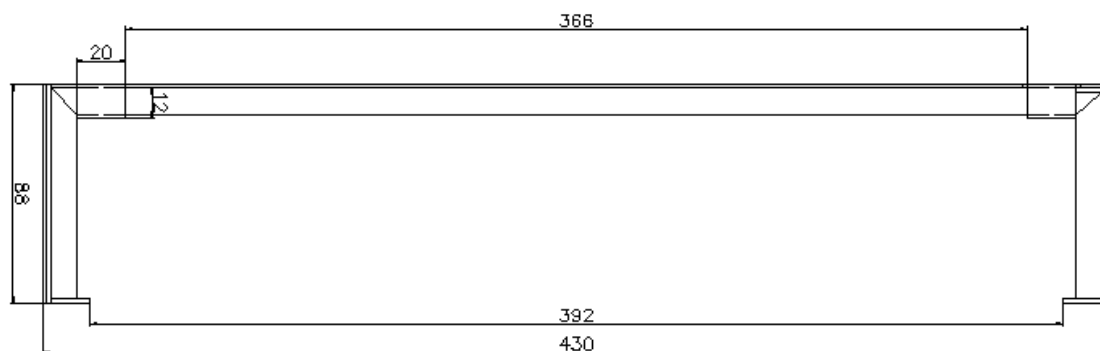

### Parametry:

**Rozměry:**

šířka: 482mm, výška: 88mm, hloubka: 251mm

**Barva:**

šedá

**Počet konektorových portů:**

48, 72 pro ST/FC

48, 72 pro SC/E2000/duplex LC

48 pro duplex SC

**Druhy kabelových vstupů:**

přímé/šikmé s možností umístění vlevo/vpravo

**Výsuvná část:**

po otevření zůstane nakloněna pod úhlem 40° nebo ji lze jednoduše vyjmout

**2U vana – horní část**

## 2U čelní panel pro 48 SC duplex