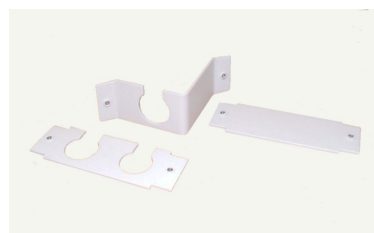

## 19" výsuvné optické vany 2U

19" optické vany se používají k ukončení kabelu a následnému propojení s dalšími prvky vláknové optiky. Námí nabízené vany jsou výsuvné a mají vyměnitelné čelní panely a zadní kabelové vstupy. Uvnitř vany je centrální trn pro upevnění kazety svarů a dva držáky sloužící k zafixování kevlaru.

### Parametry:

**Rozměry:**

šířka: 482mm, výška: 88mm, hloubka: 251mm

**Barva:**

šedá

**Počet konektorových portů:**

48, 72 pro ST/FC

48, 72 pro SC/E2000/duplex LC

48 pro duplex SC

**Druhy kabelových vstupů:**

přímé/šikmé s možností umístění vlevo/vpravo

**Výsuvná část:**

po otevření zůstane nakloněna pod úhlem 40° nebo ji lze jednoduše vyjmout

**2U vana – horní část**

## Zadní záslepka kabelového vstupu