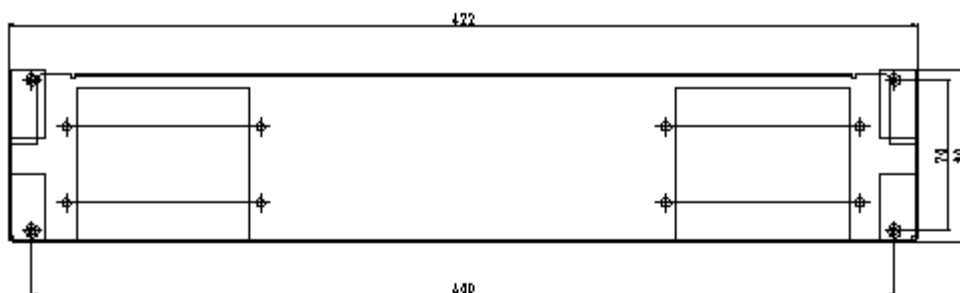

2U vana – spodní část