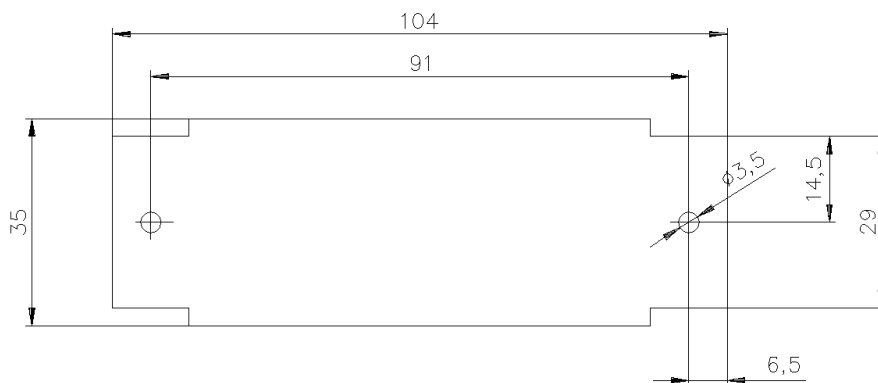

Zadní záslepka kabelového vstupu