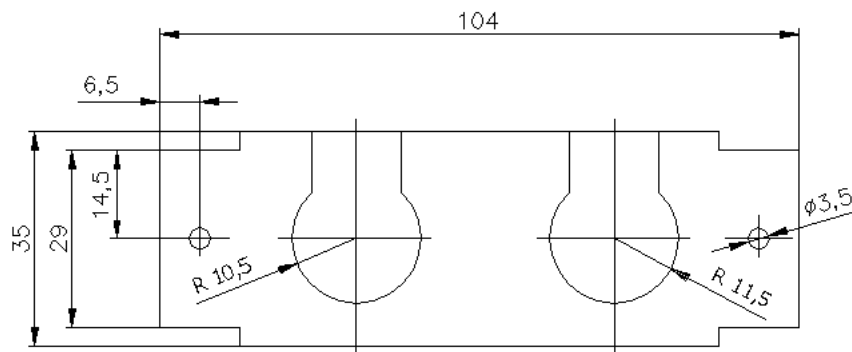

Rovný kabelový vstup