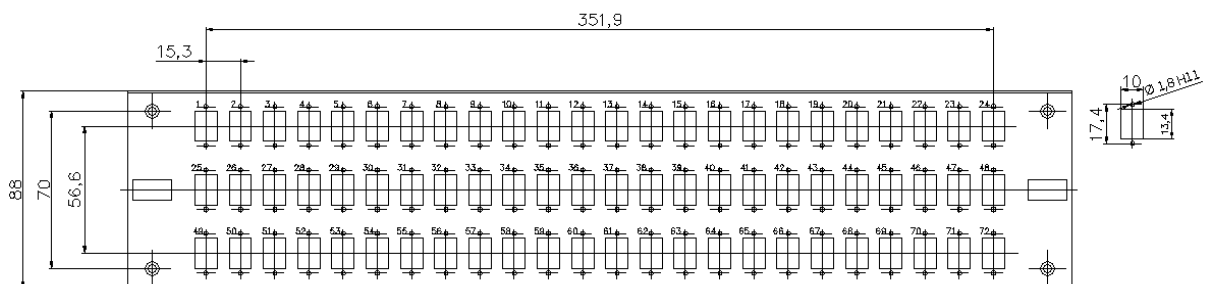

2U čelní panel pro 72 SC/LC/E2000