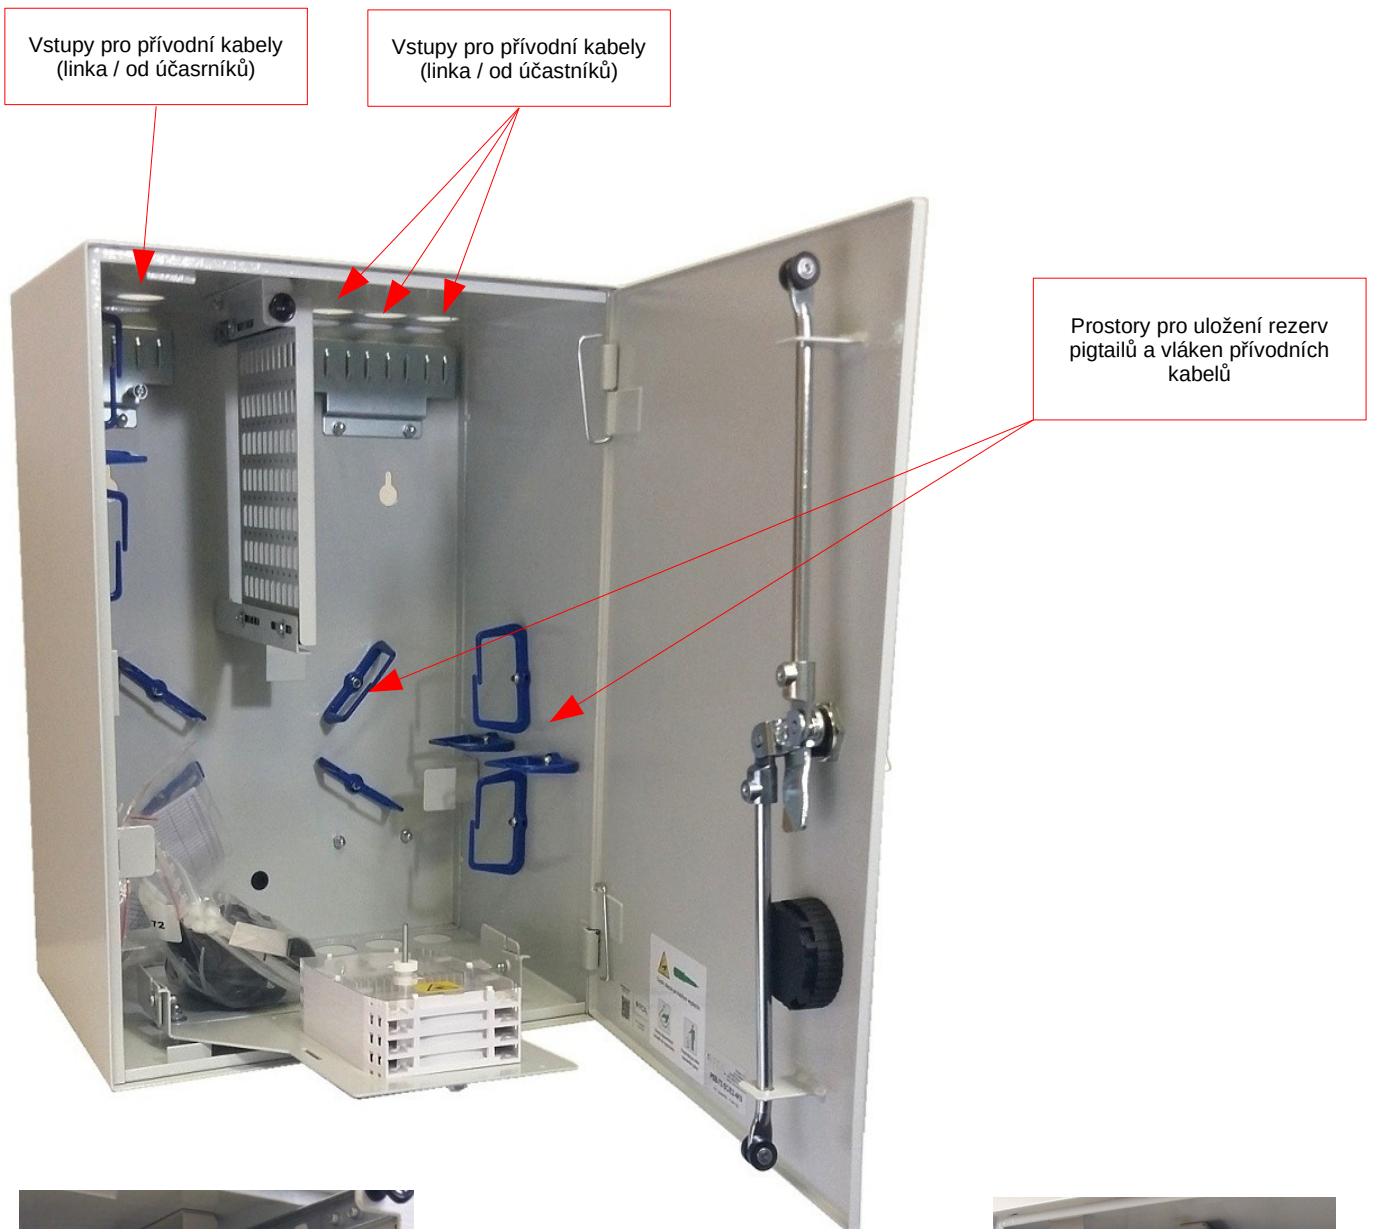

PSB-72/192-xx : nástěnný optický rozvaděč pro FTTH