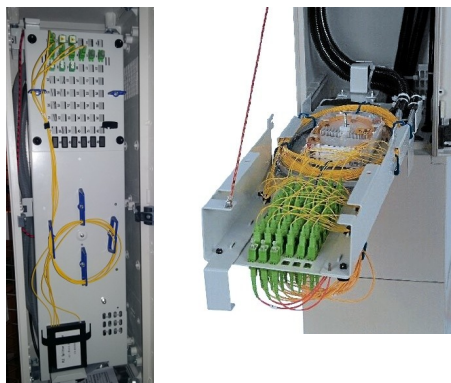

## PSR-SUSPH-xx : plastový sloupkový rozvaděč pro FTTH sítě

Sloupek pro max. 48 vl.

Sloupek pro max. 108 vl.

Sloupek pro max. 144 vl.

### Popis:

Plastový sloupkový rozvaděč se soklem je připraven pro venkovní rozvody optických FTTH sítí s kapacitou **48, 108, nebo 144 x SC** adaptorů.

Součástí rozvaděče jsou optické kazety umístěné na výklopném a vyjímatelném bloku s panelem pro SC/LC/E2000 adaptory, držák PLC splitterů i veškerý fiber management sloužící pro uchycení přírodních kabelů, rezerv optických pigtailů i rezerv PLC splitterů.

Díky šikové konstrukci je možné snadno vyjmout výklopný blok s kazetami a s rezervou cca 5m přírodního kabelu vše pohodlně nainstalovat např. u stolku, nebo v servisním voze. Po provaření vláken a sestavení se vše snadno nainstaluje zpět do sloupku.

### Výhody:

- ✓ Robustní provedení, kvalitní zámek
- ✓ Kompletně připraveno pro instalaci adaptorů, pigtailů, splitterů i fixaci kabelů a rezerv
- ✓ Součástí jsou veškeré ochranné a fixační prvky
- ✓ RoHS 2011 /65 /UE
- ✓ Krytí: IP54
- ✓ Provozní teplota -40°C až +70°C
- ✓ Vyrobeno v EU, používáno mj. sítích nadnárodního operátora ORANGE