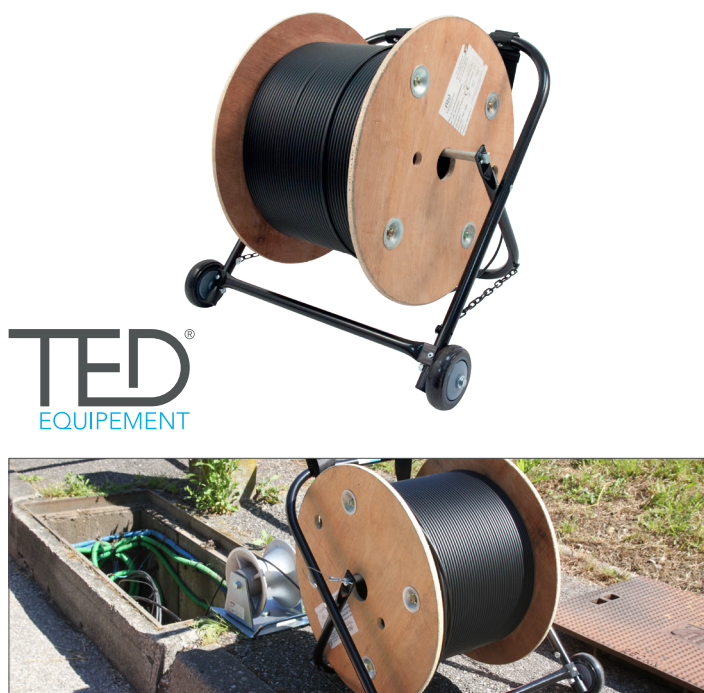

DÉVIDOIR REPLIABLE ET MOBILE TED EQUIPEMENT®

TED
EQUIPEMENT

LES + PRODUIT

- Pliable
- Mobile
- Ultra léger
- Convient pour les tourets avec flasque abîmée ou cassée

CARACTÉRISTIQUES PRINCIPALES

- Structure en acier tubulaire
- Silentblocs à l'avant pour assurer un bon « grip » lors du déroulage du câble
- Poignée-sangle réglable
- Axe avec verrouillage par goupille
- Les roues sont à monter sur le châssis à l'aide de 2 clés à pipe 13 mm

Parfait pour dérouler sans blocage les petits tourets de câble de branchement jusqu'à 500 mm de diamètre et 45 kg, ce dévidoir TED est équipé de roues et d'une poignée-sangle. Plus besoin de démonter le touret ni de le porter entre 2 chantiers. Déplacer le touret et son dévidoir se fait à une main et sans effort en le faisant rouler.

La poignée-sangle est réglable et s'ajuste à la taille du technicien.

La stabilité lors du déroulage est assurée par deux silentblocs sur le tube avant du dévidoir. Il suffit de poser le dévidoir au sol pour qu'il soit opérationnel.

Ce dévidoir TED est particulièrement pratique pour les déploiements en zone moyennement à peu dense (zone péri-urbaine et campagne). Il permet de gagner du temps lors des déploiements en assurant la fluidité du déroulage du câble, et lors des déplacements, sans prendre de place dans le véhicule. Qu'il soit replié ou installé sur le touret le dévidoir TED est d'un encombrement minimum.