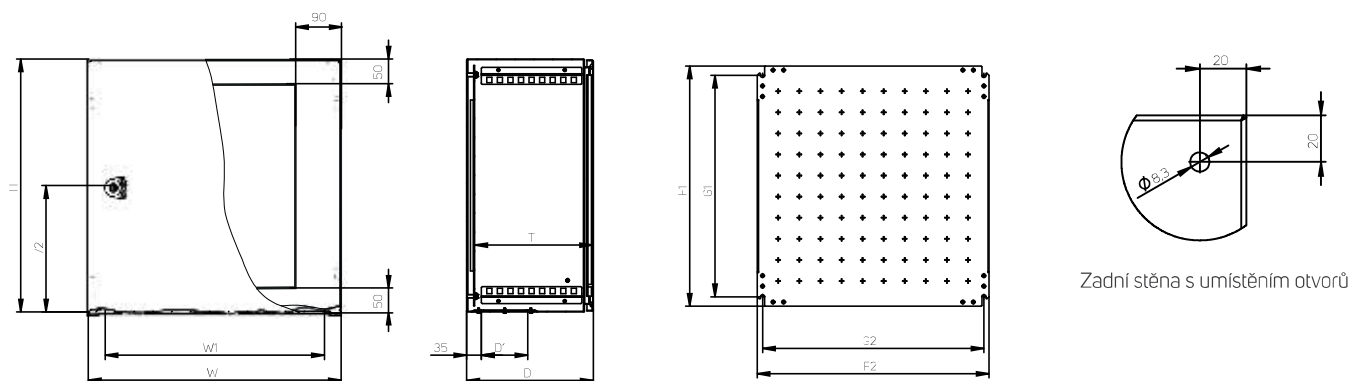

inTEG WME KOMPAKTNÍ ROZVADĚČE

inTEG WME KOMPAKTNÍ ROZVADĚČE OCELOPLECHOVÉ A S PROSKLENÝMI DVEŘMI, JEDNODVEŘOVÉ PŘÍKRYTÍ S JEDNÍM OTOČNÝM ZÁMKEM

Zadní stěna s umístěním otvorů

Obj. číslo rozvaděče **	Výška (mm)	Šířka (mm)	Hloubka (mm)		Montážní deska (mm)				Tloušťka materiálu (mm)			Kabelové dno		Kabelový průchod	
	H	W	D	T*	F1	F2	G1	G2	Rozvaděč	Dveře	Mont. deska	Velikost	Počet	W1	D1
WME-030215	300	200	155	135	270	150	225	125	1,25	1,5	2,0	A	1	120	60
WME-032515	300	250	155	135	270	200	225	175	1,25	1,5	2,0	A	1	120	60
WME-030315	300	300	155	135	270	250	225	225	1,25	1,5	2,0	B	1	220	60
WME-030321	300	300	210	190	270	250	225	225	1,25	1,5	2,0	C	1	220	110
WME-030415	300	400	155	135	270	350	225	325	1,25	1,5	2,0	B	1	220	60
WME-030421	300	400	210	190	270	350	225	325	1,25	1,5	2,0	D	1	320	110
WME-040315	400	300	155	135	370	250	325	225	1,25	1,5	2,0	B	1	220	60
WME-040321	400	300	210	190	370	250	325	225	1,25	1,5	2,0	C	1	220	110
WME-040421	400	400	210	190	370	350	325	325	1,25	1,5	2,5	D	1	320	110
WME-040621	400	600	210	190	370	550	325	525	1,25	1,5	2,5	F	1	520	110
WME-040625	400	600	250	230	370	550	325	525	1,25	1,5	2,5	F	1	520	110
WME-050321	500	300	210	190	470	250	425	325	1,25	1,5	2,0	C	1	220	110
WME-050421	500	400	210	190	470	350	425	325	1,25	1,5	2,5	D	1	320	110
WME-050425	500	400	250	230	470	350	425	325	1,25	1,5	2,5	D	1	320	110
WME-050521	500	500	210	190	470	450	425	425	1,25	1,5	2,5	E	1	420	110
WME-050503	500	500	300	280	470	450	425	425	1,25	1,5	2,5	E	1	420	110
WME-060421	600	400	210	190	570	350	525	325	1,25	1,5	2,5	D	1	320	110
WME-060425	600	400	250	230	570	350	525	325	1,50	2,0	2,5	D	1	320	110
WME-060403	600	400	300	280	570	350	525	325	1,50	2,0	2,5	D	1	320	110
WME-060525	600	500	250	230	570	450	525	425	1,50	2,0	2,5	E	1	420	110
WME-060621	600	600	210	190	570	550	525	525	1,50	2,0	2,5	F	1	520	110
WME-060625	600	600	250	230	570	550	525	525	1,50	2,0	2,5	F	1	520	110
WME-060603	600	600	300	280	570	550	525	525	1,50	2,0	2,5	F	1	520	110
WME-060604	600	600	400	380	570	550	525	525	1,50	2,0	2,5	F	1	520	110
WME-060825	600	800	250	230	570	750	525	725	1,50	2,0	2,5	F	1	520	110
WME-060803	600	800	300	280	570	750	525	725	1,50	2,0	2,5	F	1	520	110

* T rozměr uvádí hloubku mezi montážní deskou a vnitřní stranou dveří, lem dveří snižuje tuto hodnotu o 17 mm a zámek o 31 mm

** Platné i pro objednací kód WME-G-xxxxx